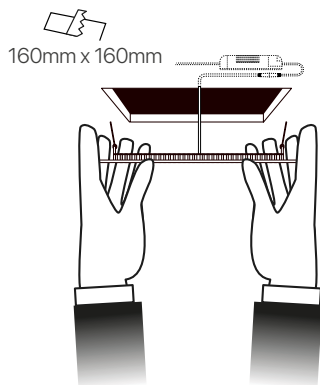

slim
ficha técnica
datasheet

ref. 5550393

Nombre / Name	Slim • downlight led empotrable cuadrado
Referencia / Reference	5550393
Materiales / Materials	Aluminio + PMMA / Aluminum + PMMA
Difusor / Diffuser	PMMA
Potencia / Power	12W
Temperatura de color / Color temperature	3200K
Flujo luminoso / Luminous flux	1150lm
Dimable / Dimmable	Opcional / Optional
Ángulo de apertura / Beam angle	110°
Ángulo de detección / Detection angle	-
IP	44
IK	08
F.P	>0.9
UGR	20
IRC	>80
Chip	EPISTAR 2835
Driver	i-TEC series
Vida media (duración) / Average life	± 50.000h
Clase energética / Energy class	A++
Aislamiento eléctrico / Electrical isolation	Clase I / Clase I
Colores / Colors	Blanco / White
Medida exterior / Product size	170mm x 170mm x 25mm
Medidas de corte / Cutting measurements	160mm x 160mm
Tª (ambiente/trabajo) / Tª (entornament/work)	-20°C ~ 50°C
Input	AC85 ~ 265V
Output	DC24 ~ 48V
Frecuencia / Frequency	50 / 60Hz
Peso / Weight	411g
Certificados / Certificates	CE RoHS
Garantía / Warranty	2 años / 2 years