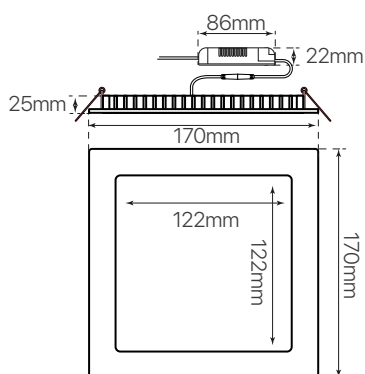

slim
ficha técnica
datasheet

ref. 5550393

Nombre / Name	Slim • downlight led empotrable cuadrado
Referencia / Reference	5550393
Materiales / Materials	Aluminio + PMMA / Aluminum + PMMA
Difusor / Diffuser	PMMA
Potencia / Power	12W
Temperatura de color / Color temperature	3200K
Flujo luminoso / Luminous flux	1150lm
Dimable / Dimmable	Opcional / Optional
Ángulo de apertura / Beam angle	110°
Ángulo de detección / Detection angle	-
IP	44
IK	08
F.P	>0.9
UGR	20
IRC	>80
Chip	EPISTAR 2835
Driver	i-TEC series
Vida media (duración) / Average life	± 50.000h
Clase energética / Energy class	A++
Aislamiento eléctrico / Electrical isolation	Clase I / Clase I
Colores / Colors	Blanco / White
Medida exterior / Product size	170mm x 170mm x 25mm
Medidas de corte / Cutting measurements	160mm x 160mm
Tª (ambiente/trabajo) / Tª (entornament/work)	-20°C ~ 50°C
Input	AC85 ~ 265V
Output	DC24 ~ 48V
Frecuencia / Frequency	50 / 60Hz
Peso / Weight	411g
Certificados / Certificates	CE RoHS
Garantía / Warranty	2 años / 2 years